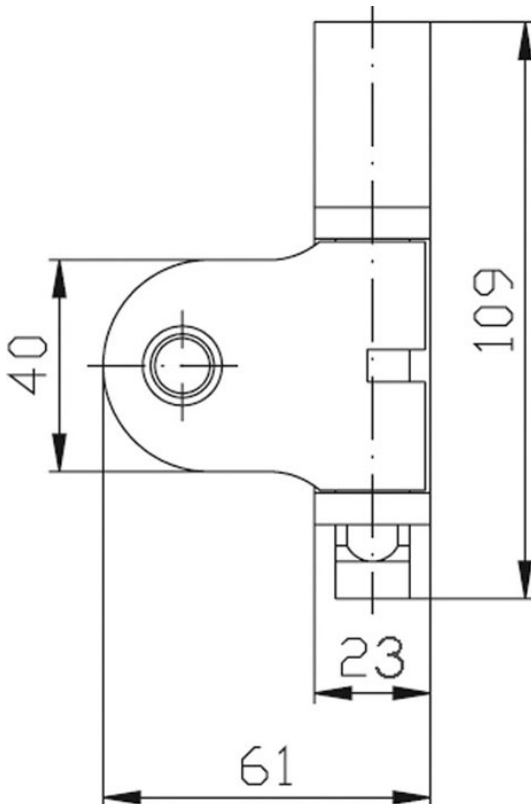

Artikel-Nr.

9M20 45000

9M20 45001

FB=

WS (RAL 9016)

BN (RAL 8019)