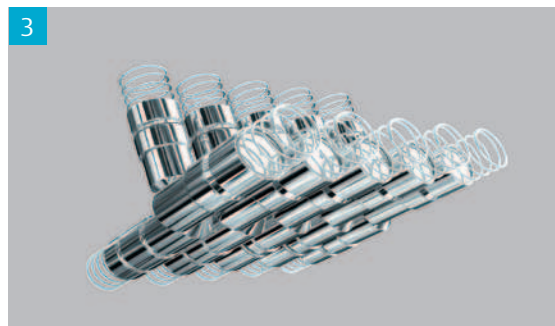

Kompetenz mit Tradition und Patentschutz bis 2023

Das System KESO 4000 grenzt sich gegenüber Bestehendem klar ab und bietet fast unendlich viele Schliessvarianten. Mehr Bohrbilder und der hohe Linienversatz ermöglichen eine bedeutend höhere Kombinatorik. Zusammen mit dem

profilierten Schlüsselanschlag ist KESO 4000 ein feinmechanisches Meisterwerk erster Qualität. Auch das mechatronische Sortiment steht in diesem System zur Verfügung und ist ebenfalls patentiert.

1. Verschiebung der Bohrlinien für erhöhte Permutation

2. Frontprofil mit Patentschutz

3. Bolzen aus gehärtetem Stahl serienmässig

4. Zuhaltstife in verschiedenen Formen

5. Hülsen aus CrNi-Stahl serienmässig

6. Modulare Zylinder im EU-Profil

VdS-Klasse A
Aufbohrschutz
(ABS Kl. BZ+)
Abbruchschutz
Ziehschutz