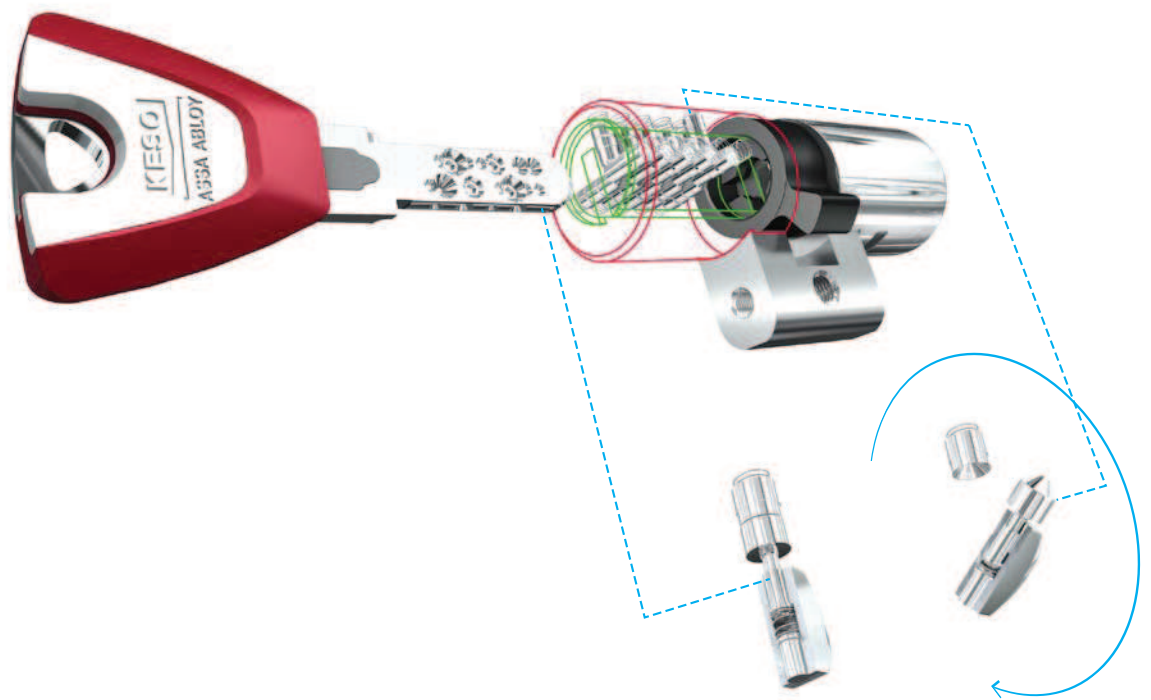

KESO 4000S Omega, der interaktive Kopierschutz

Kopierschutz im Schlüssel und Zylinder

Der KESO Omega Schlüssel besitzt eine integrierte Technik, welche bei der Öffnungsfunktion durch die eingebaute und korrespondierende Mechanik im Schliesszylinder betätigt werden muss. Durch

diese Mechanik mit interaktiven Stiften in den Schlüsselhochkantseiten wird die Kopiersicherheit der Schlüssel wesentlich erhöht.

Der sanfte «Klick» der Omega-Bolzen beim Einschoben des Schlüssels beweist Präzision und Sicherheit der Technologie.