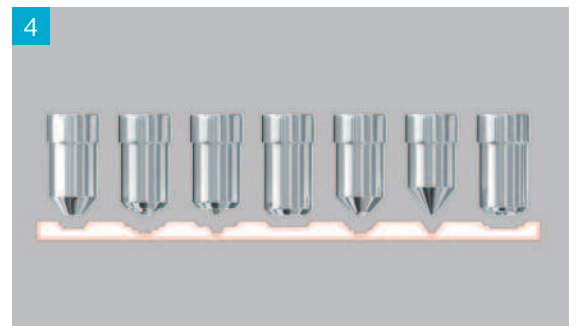

Kompetenz mit Tradition und Patentschutz bis 2023

Das System KESO 4000 grenzt sich gegenüber Bestehendem klar ab und bietet fast unendlich viele Schliessvarianten. Mehr Bohrbilder und der hohe Linienversatz ermöglichen eine bedeutend höhere Kombinatorik. Zusammen mit dem

profilierten Schlüsselanschlag ist KESO 4000 ein feinmechanisches Meisterwerk erster Qualität. Auch das mechatronische Sortiment steht in diesem System zur Verfügung und ist ebenfalls patentiert.

1. Verschiebung der Bohrlinien für erhöhte Permutation

2. Frontprofil mit Patentschutz

3. Bolzen aus gehärtetem Stahl serienmässig

4. Zuhaltstife in verschiedenen Formen

5. Hülsen aus CrNi-Stahl serienmässig

6. Modulare Zylinder im EU-Profil

VdS-Klasse A
Aufbohrschutz
(ABS Kl. BZ+)
Abbruchschutz
Ziehschutz