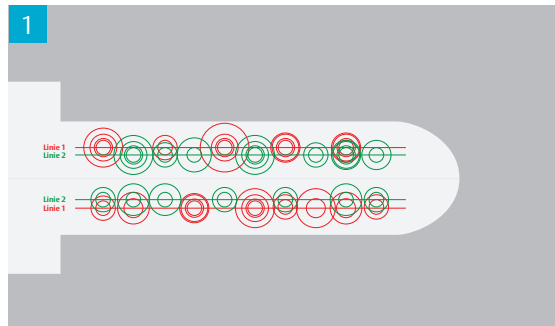

Kompetenz mit Tradition und Patentschutz bis 2023

Das System KESO 4000 grenzt sich gegenüber Bestehendem klar ab und bietet fast unendlich viele Schliessvarianten. Mehr Bohrbilder und der hohe Linienversatz ermöglichen eine bedeutend höhere Kombinatorik. Zusammen mit dem

profilierten Schlüsselanschlag ist KESO 4000 ein feinmechanisches Meisterwerk erster Qualität. Auch das mechatronische Sortiment steht in diesem System zur Verfügung und ist ebenfalls patentiert.

1. Verschiebung der Bohrlinien für erhöhte Permutation

2. Frontprofil mit Patentschutz

3. Bolzen aus gehärtetem Stahl serienmässig

4. Zuhaltstife in verschiedenen Formen

5. Hülsen aus CrNi-Stahl serienmässig

6. Modulare Zylinder im EU-Profil

VdS-Klasse A
Aufbohrschutz
(ABS Kl. BZ+)
Abbruchschutz
Ziehschutz